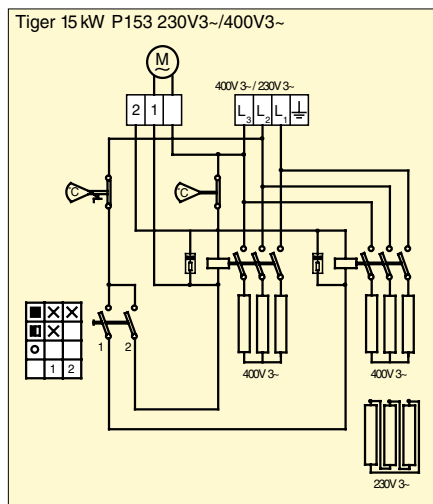

Koblingskjemaer, Tiger

Interne koblingskjemaer.

Dette produktet
kan kjøpes fra:

holteindustri.no
Håtveitvg. 13, 3810 Gvarv
Tlf. 35 95 93 00

Tiger 5 kW

Tiger 15 kW

Tiger 30 kW