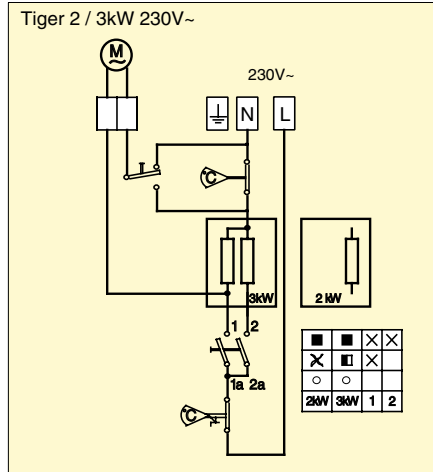

Koblingskjemaer, Tiger

Interne koblingskjemaer.

Dette produktet
kan kjøpes fra:

holteindustri.no
Håtveitvg. 13, 3810 Gvarv
Tlf. 35 95 93 00

Tiger 5 kW

Tiger 15 kW

Tiger 30 kW