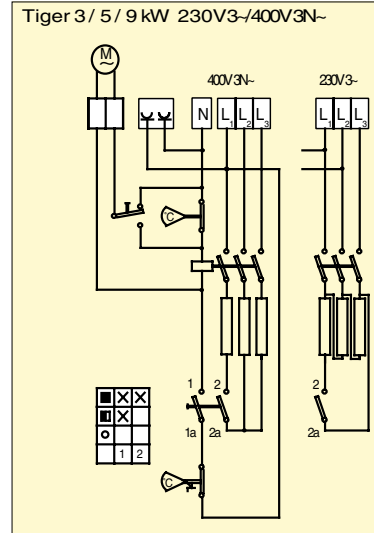

Koblingskjemaer, Tiger

Interne koblingskjemaer.

Dette produktet
kan kjøpes fra:

holteindustri.no
Håtveitvg. 13, 3810 Gvarv
Tlf. 35 95 93 00

Tiger 5 kW

Tiger 15 kW

Tiger 30 kW