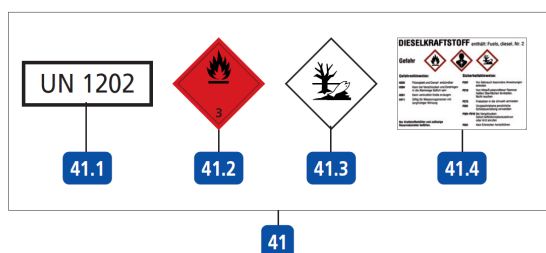

Quadro C Drivstofftank 330L – 1000L

Pos.	Varenr.	Beskrivelse	Felles med Quadro AG
1	96782	Lokk til Quadro C 330L – 700L	
	96783	Lokk til Quadro C 1000L	
2	RW100246	Feste for lokk	
3	RW100247	Skrue M8x10	Ja
4	44557	Inspeksjonsluke Quadro C	
5	RW100215	Pakning 500/420 x 5	Ja
6	45587	Fyllestuss 330L og 450L	
	45588	Fyllestuss 700L og 1000L	Ja
7	RW100231	Lokk for fyllestuss inkl pakning	Ja
7.1	RW100210	Pakning G 2" 74/55x3	Ja
8	47802308	Bunnventil Quadro C	
9	76347	Sugerør Quadro C 330L	
	76365	Sugerør Quadro C 450L	
	96211	Sugerør Quadro C 700L	
	47802305	Sugerør Quadro C 1000L	
10	90614144	Overgangsnipl 2" x 1"	
11	56163	Kuleventil G 1"	
12	54664	Bend G 1"	
13	RW100232	Flens for nivåmåler	Ja
14	42650	Nivåmåler Quadro C 330L	
	42651	Nivåmåler Quadro C 450L	
	44179	Nivåmåler Quadro C 700L	
	44505	Nivåmåler Quadro C 1000L	
14A	RW100235	Glass til nivåmåler 1000L tank	Ja
15	RW100236	Sikkerhetsventil G ½", 0,2 bar	Ja
16	RW100239	Kuleventil G ¾"	Ja
17	RW100249	Forlengelsesrør G ¾" x 150	
18	RW100250	Luftehette G ¾"	Ja
19	50598	Blindplugg G 1"	Ja
20	RW100225	Pakning G 1", 40/28x3	Ja
21	RW100240	Blindplugg G 2"	Ja
22	RW100210	Som Pos 7.1	Ja
23	RW100115	Gassfjær Quadro C	
24	41756	Avstandshylse 14x2,5x14	
25	56764	Skrue M8x35	
26	50499	Mutter M8	
27	37251	Lekkasjemåler for tank ≤ 1000L	Ja
28	RW100237	Vakuüm-ventil for lekkasjemåler NPT 1/8	Ja
29	44574	Festeblokk for lekkasjemåler og vakuüm-ventil G ¾" G 1/8"	Ja
30	44816	Dekkplate, liten	
31	RW100320	Pakning 225/160 x 5	
32	42631	Mutter M10	Ja
33	RW100400	Sil 23mmØ	
34	RW100325	O-ring 22x3	
35	RW100326	Holder for fyllepistol	
36	RW100211	Dekk-matte (gummi) 110x230x3mm	Ja
37	RW100212	Klem-list	Ja
38	34161	Pop-nagle 4,8x16,5 Alu	Ja
39	RW100110	3-punkt låsesystem. OBS: ved bestilling må tanktype oppgis!	
39.1	45211	Erstatningsnøkkel for 3-punkt låsesystem ABUS	
39.2	45369	Erstatningsnøkkel for 3-punkt låsesystem INTER LOCK	
39.3	RW100101	Erstatningsnøkkel for 3-punkt låsesystem EMKA	
40	42136	Pop-nagle 4,8x10,8	
41	81175	Klebeskilt – komplett sett	Ja
41.1	RW100300	Klebeskilt UN 1202	Ja
41.2	RW100305	Klebeskilt Fareseddel Brannfarlige væsker	Ja
41.3	RW100310	Klebeskilt Miljøskadelig farlig stoff	Ja
41.4	43958	Klebeskilt Opplysninger om fare – Diesel – Tysk	Ja
42	38805	Klebeskilt «Kraftstoffcontainer»	
43	RW100315	Klebeskilt Stablelast	Ja
44	42517	Typeskilt IBC med Ü-tegn	
-	89673	Vakuüm-pumpe med tilkoblingslange og adapter for vakuüm-ventil	
-	38366	Tilkoblingslange med adapter for vakuüm-ventil