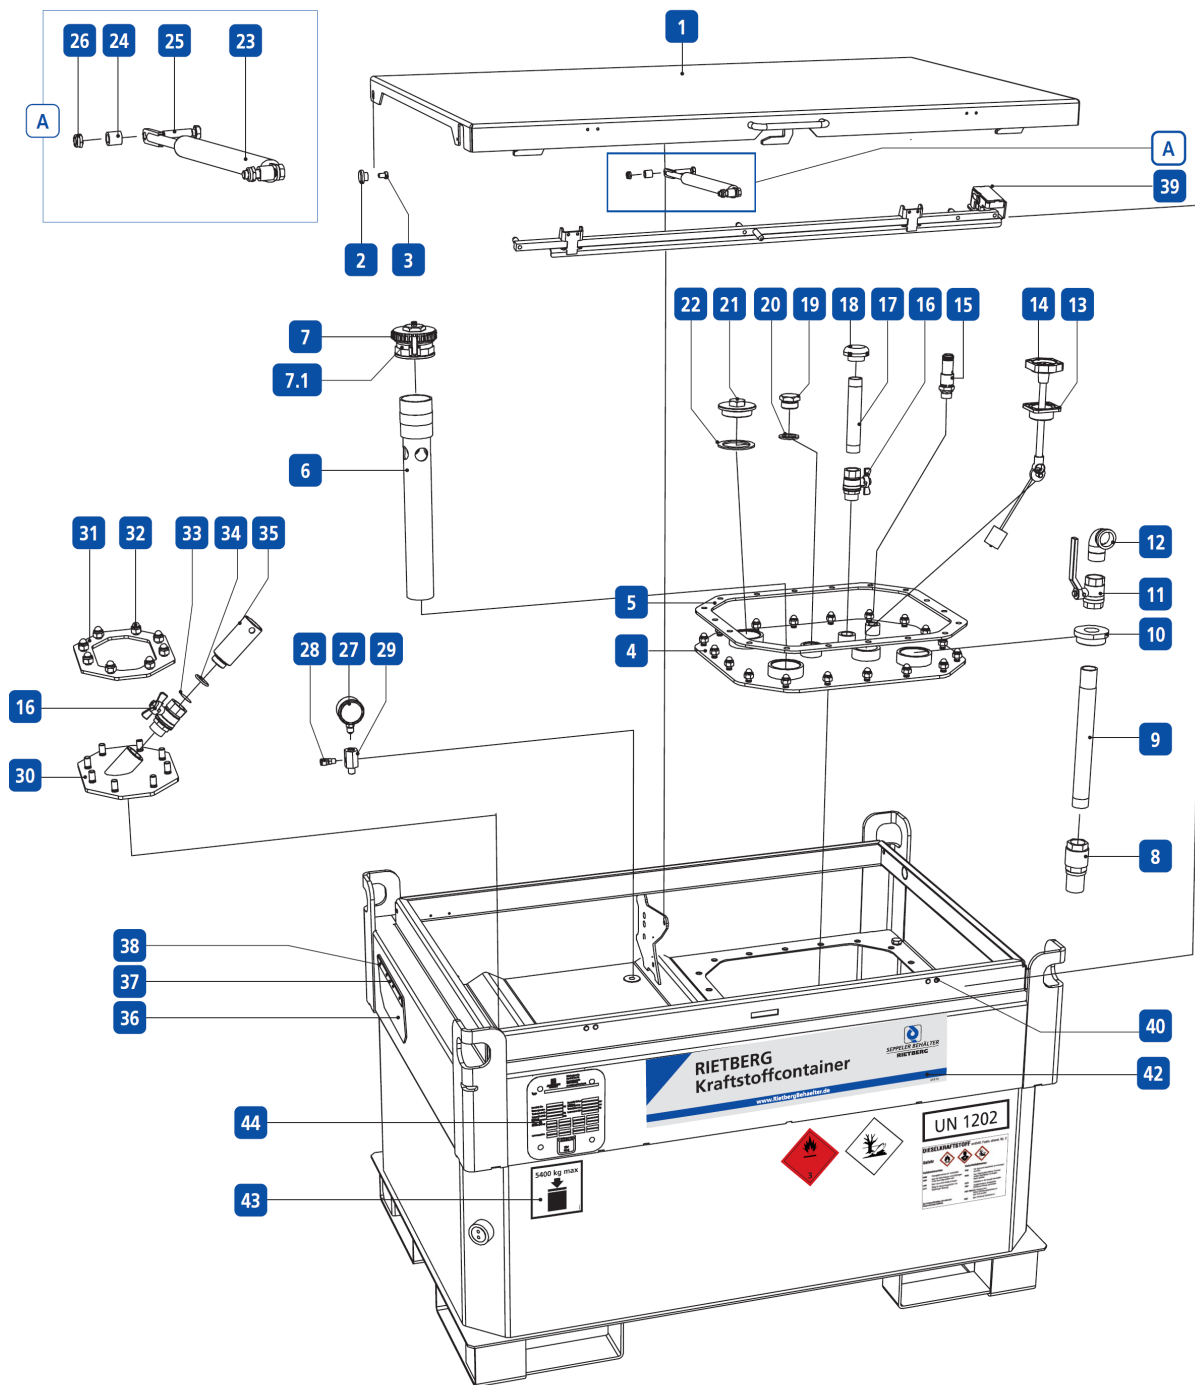

Quadro C Drivstofftank 330L – 1000L

Pos.	Varenr.	Beskrivelse	Felles med Quadro AG
1	96782	Lokk til Quadro C 330L – 700L	
	96783	Lokk til Quadro C 1000L	
2	RW100246	Feste for lokk	
3	RW100247	Skrue M8x10	Ja
4	44557	Inspeksjonsluke Quadro C	
5	RW100215	Pakning 500/420 x 5	Ja
6	45587	Fyllestuss 330L og 450L	
	45588	Fyllestuss 700L og 1000L	Ja
7	RW100231	Lokk for fyllestuss inkl pakning	Ja
7.1	RW100210	Pakning G 2" 74/55x3	Ja
8	47802308	Bunnventil Quadro C	
9	76347	Sugerør Quadro C 330L	
	76365	Sugerør Quadro C 450L	
	96211	Sugerør Quadro C 700L	
	47802305	Sugerør Quadro C 1000L	
10	90614144	Overgangsnipl 2" x 1"	
11	56163	Kuleventil G 1"	
12	54664	Bend G 1"	
13	RW100232	Flens for nivåmåler	Ja
14	42650	Nivåmåler Quadro C 330L	
	42651	Nivåmåler Quadro C 450L	
	44179	Nivåmåler Quadro C 700L	
	44505	Nivåmåler Quadro C 1000L	
14A	RW100235	Glass til nivåmåler 1000L tank	Ja
15	RW100236	Sikkerhetsventil G ½", 0,2 bar	Ja
16	RW100239	Kuleventil G ¾"	Ja
17	RW100249	Forlengelsesrør G ¾" x 150	
18	RW100250	Luftehette G ¾"	Ja
19	50598	Blindplugg G 1"	Ja
20	RW100225	Pakning G 1", 40/28x3	Ja
21	RW100240	Blindplugg G 2"	Ja
22	RW100210	Som Pos 7.1	Ja
23	RW100115	Gassfjær Quadro C	
24	41756	Avstandshylse 14x2,5x14	
25	56764	Skrue M8x35	
26	50499	Mutter M8	
27	37251	Lekkasjemåler for tank ≤ 1000L	Ja
28	RW100237	Vakuüm-ventil for lekkasjemåler NPT 1/8	Ja
29	44574	Festeblokk for lekkasjemåler og vakuüm-ventil G ¾" G 1/8"	Ja
30	44816	Dekkplate, liten	
31	RW100320	Pakning 225/160 x 5	
32	42631	Mutter M10	Ja
33	RW100400	Sil 23mmØ	
34	RW100325	O-ring 22x3	
35	RW100326	Holder for fyllepistol	
36	RW100211	Dekk-matte (gummi) 110x230x3mm	Ja
37	RW100212	Klem-list	Ja
38	34161	Pop-nagle 4,8x16,5 Alu	Ja
39	RW100110	3-punkt låsesystem. OBS: ved bestilling må tanktype oppgis!	
39.1	45211	Erstatningsnøkkel for 3-punkt låsesystem ABUS	
39.2	45369	Erstatningsnøkkel for 3-punkt låsesystem INTER LOCK	
39.3	RW100101	Erstatningsnøkkel for 3-punkt låsesystem EMKA	
40	42136	Pop-nagle 4,8x10,8	
41	81175	Klebeskilt – komplett sett	Ja
41.1	RW100300	Klebeskilt UN 1202	Ja
41.2	RW100305	Klebeskilt Fareseddel Brannfarlige væsker	Ja
41.3	RW100310	Klebeskilt Miljøskadelig farlig stoff	Ja
41.4	43958	Klebeskilt Opplysninger om fare – Diesel – Tysk	Ja
42	38805	Klebeskilt «Kraftstoffcontainer»	
43	RW100315	Klebeskilt Stablelast	Ja
44	42517	Typeskilt IBC med Ü-tegn	
-	89673	Vakuüm-pumpe med tilkoblingslange og adapter for vakuüm-ventil	
-	38366	Tilkoblingslange med adapter for vakuüm-ventil