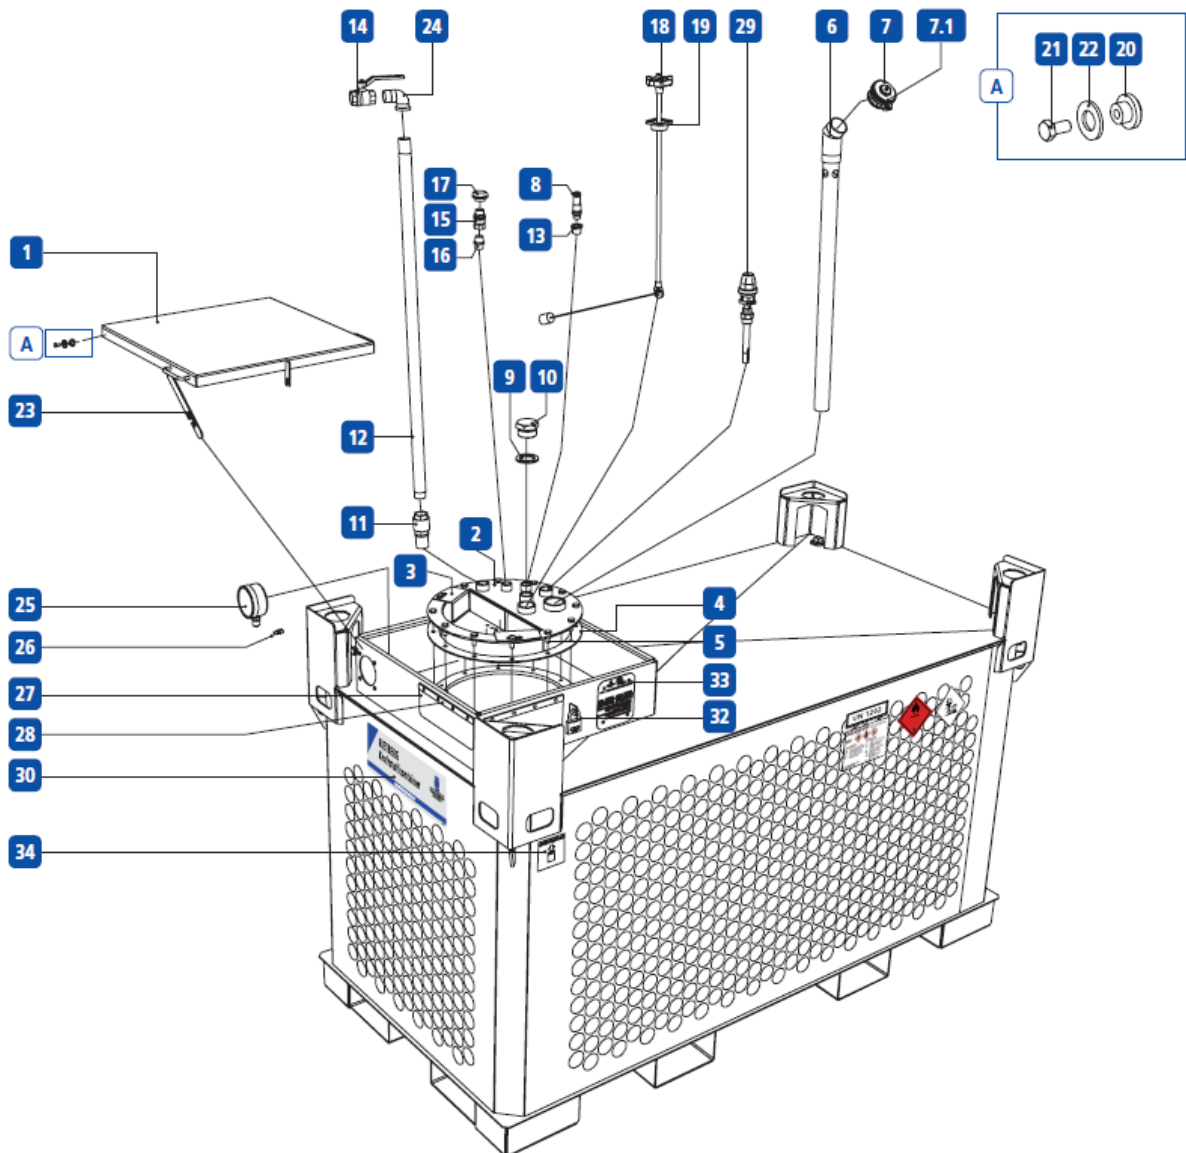

Quadro C Drivstofftank 3000L

Pos.	Varenr.	Beskrivelse
1	85021	Ytterlokk
2	77103	Innerlokk
3	77108	Festebrakett for pumpe
4	RW100221	Pakning Quadro C3000 Ø500/425 x 5
5	56040	Skrue M12x30 SKT
6	15997	Fyllerør
7	RW100231	Lokk for fyllestuss inkl pakning
7.1	RW100210	Flenspakning G 2" 74/55 x 3
8	RW100236	Sikkerhetsventil G ½", 0,2 bar
9	RW100225	Pakning G 1" 40/28 x 3
10	50598	Blindplugg G1
11	47802308	Bunnventil Quadro C
12	77231	Sugerør Quadro 3000
13	55804	Reduksjonsnippel G ¾ x G ½
14	56163	Kuleventil G 1
15	RW100239	Kuleventil G ¾"
16	55571	Dobbelnippel G ¾"
17	RW100250	Luftehette G ¾"
18	RW100233	Nivåmåler