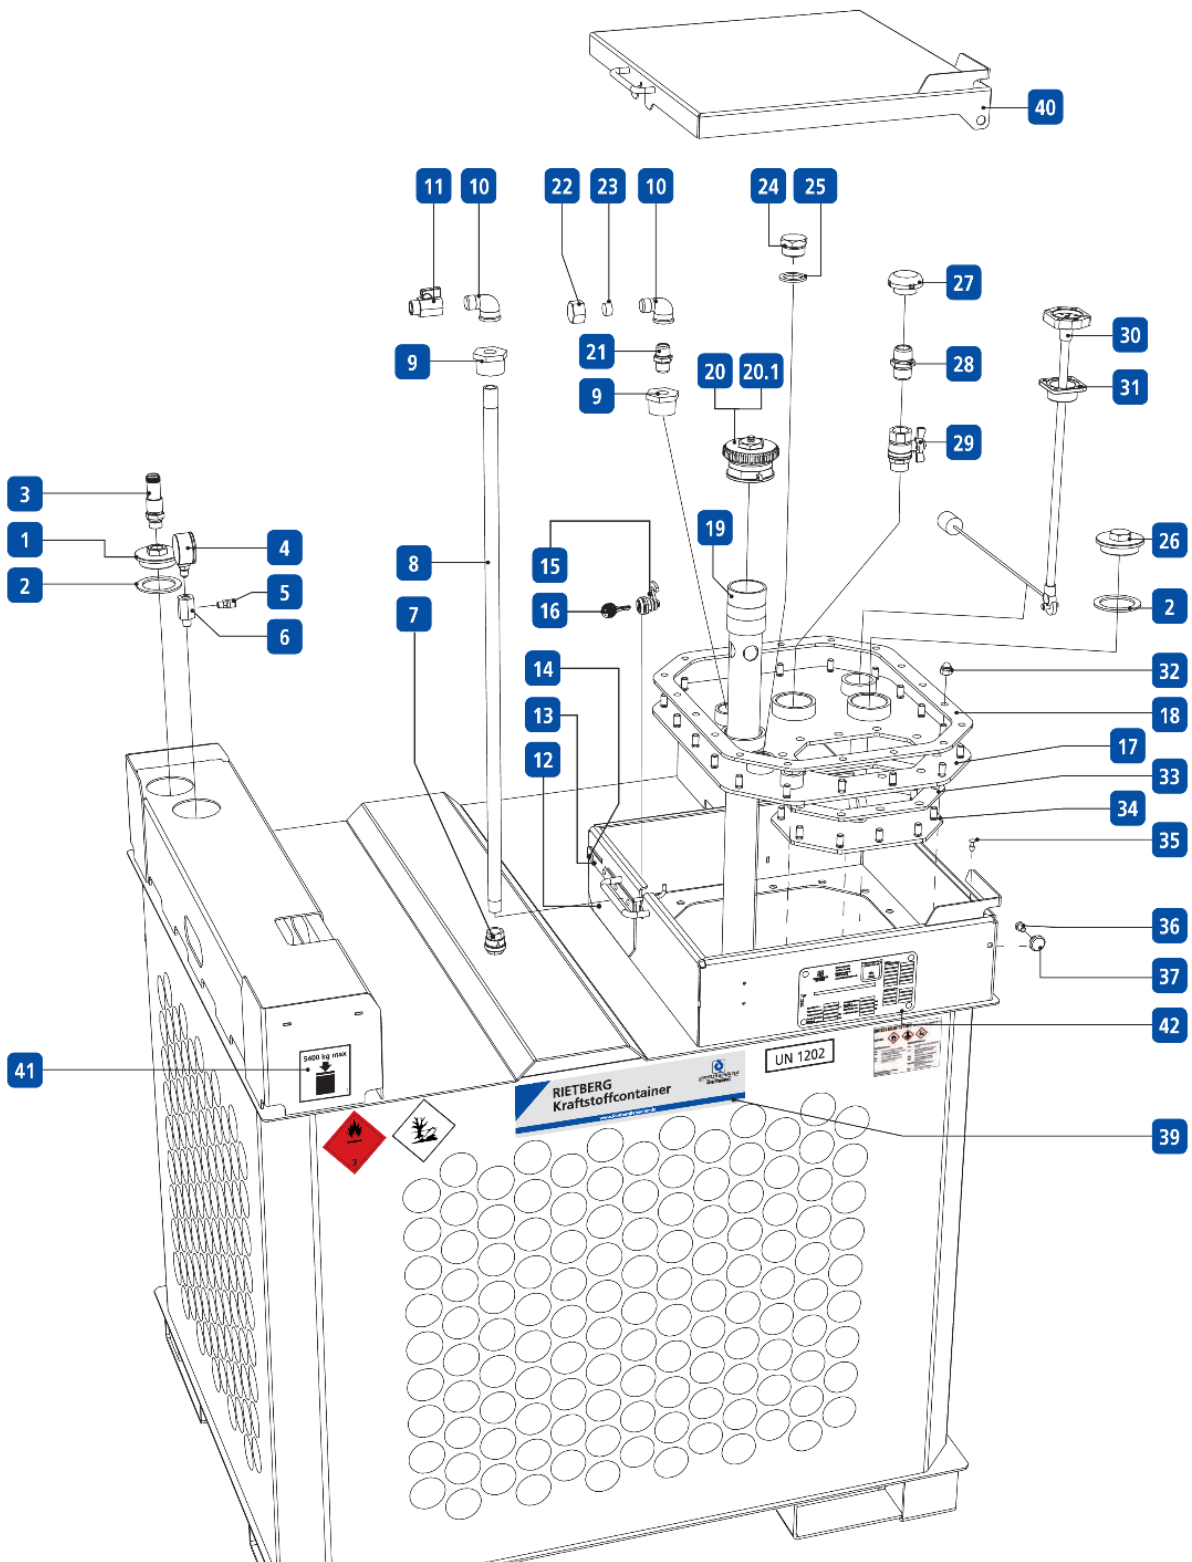

Gjelder varenummer 47801010 og 47801030

Pos.	Varenr.	Beskrivelse	Felles med Quadro C
1	45013	Overgang for tilkobling til sikkerhetsventil 1" – 2"	
2	RW100210	Pakning G 2" 74/55 x 3	Ja
3	RW100236	Sikkerhetsventil G ½", 0,2 bar	Ja
4	37251	Lekkasjemåler for tank ≤ 1000L	Ja
5	RW100237	Vakuüm-ventil for lekkasjemåler NPT 1/8	Ja
6	44574	Festeblokk for lekkasjemåler og vakuüm-ventil G ¼" G 1/8"	
7	39083	Bunnventil Aggregattank AG	
8	96472	Sugerør Aggregattank AG	
9	55557	Reduksjon G 1 ¼" G ½"	
10	54522	Bend G ½"	
11	RW100238	Kuleventil G ½"	
12	RW100211	Dekk-matte (gummi) 110x230x3mm	
13	RW100212	Klem-list	
14	34161	Pop-nagle 4,8x16,5 Alu	
15	RW100100	Lås – komplett Aggregattank AG	
16	RW100101	Erstatningsnøkkel – System EMKA	
17	45010	Dekkplate Aggregattank AG	
18	RW100215	Pakning 500/420 x 5	Ja
19	RW100467	Fyllestuss 700L og 1000L	
20	RW100231	Lokk for fyllestuss inkl pakning	Ja
20.1	RW100210	Pakning, samme som Pos 2	Ja
21	55391	Ansatsnippel G ½"	
22	39292	Blindlokk G ½"	
23	RW100220	Pakning Ø19	
24	50598	Blindplugg G 1"	
25	RW100225	Pakning G 1" 40/28 x 3	Ja
26	RW100240	Blindplugg G 2"	
27	58941	Luftehette G ¾"	Ja
28	55571	Ansatsnippel G ¾"	
29	RW100239	Kuleventil G ¾"	
30	RW100234	Nivåmåler Aggregattank AG 1000L	
30A	RW100235	Glass til nivåmåler 1000L tank	Ja
31	RW100232	Flens for nivåmåler	
32	42631	Mutter M10	
33	RW100230	Pakning 260x205x30x5	
34	45011	Lokk/dekkplate	
35	39962	Pop-nagle 4,8x9 Alu	
36	RW100247	Skrue M8x10	
37	RW100246	Feste for lokk	
38	81175	Klebeskilt – komplett sett	Ja
38.1	RW100300	Klebeskilt UN 1202	Ja
38.2	RW100305	Klebeskilt Fareseddel Brannfarlige væsker	Ja
38.3	RW100310	Klebeskilt Miljøskadelig farlig stoff	Ja
38.4	43958	Klebeskilt Opplysninger om fare – Diesel - Tysk	Ja
39	41755	Klebeskilt Quadro	
40	RW100245	Lokk Aggregattank AG	
41	RW100315	Klebeskilt Stablelast	
42		Typeskilt	