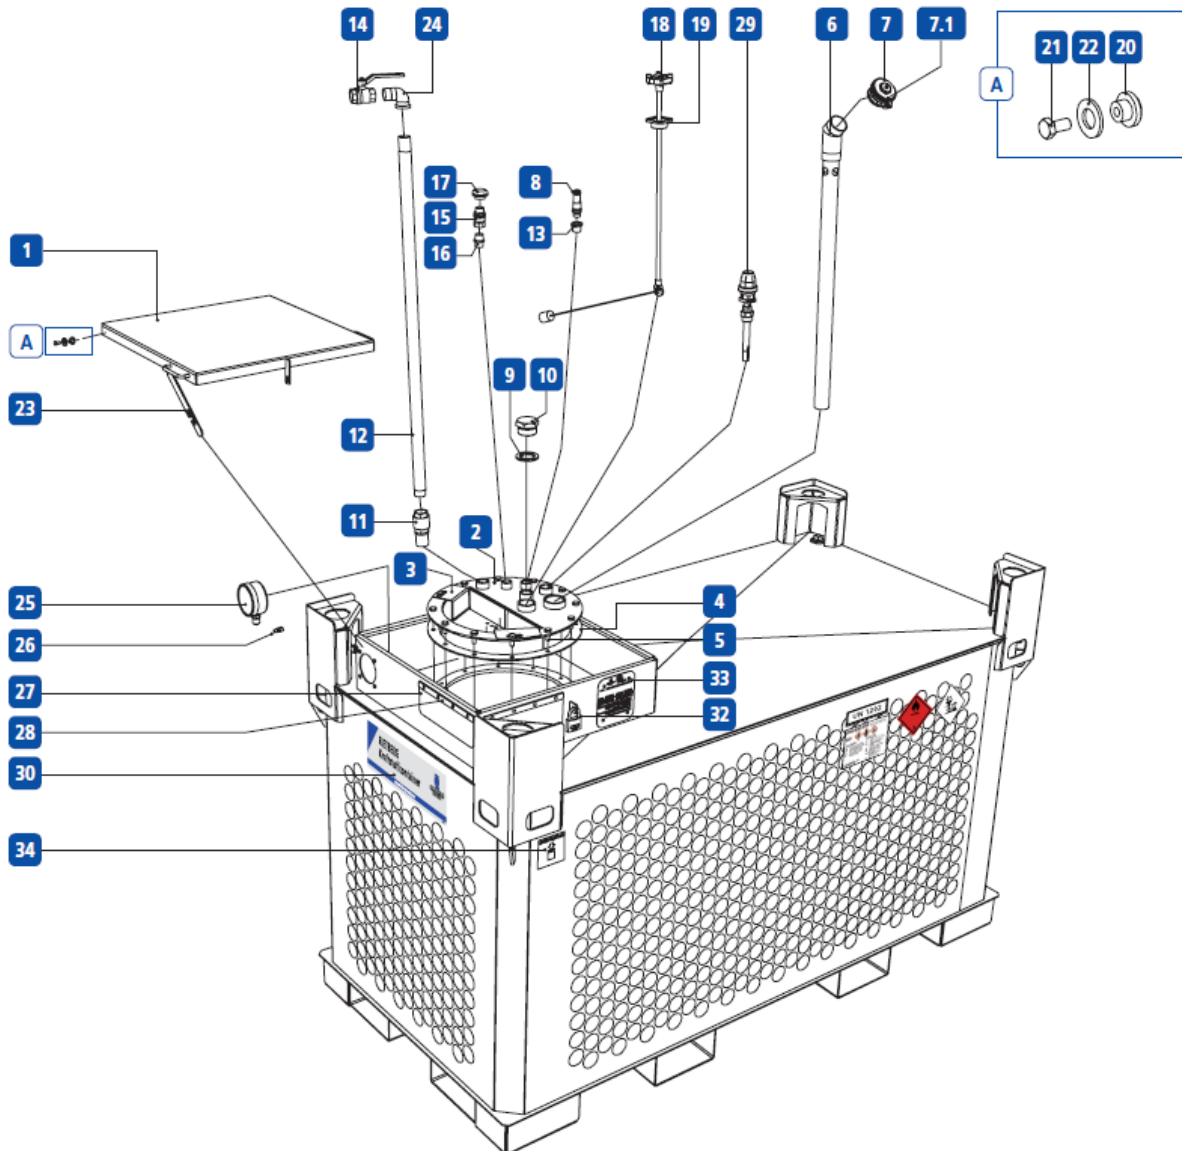

Quadro C Drivstofftank 3000L

Pos.	Varenr.	Beskrivelse
1	85021	Ytterlokk
2	77103	Innerlokk
3	77108	Festebrakett for pumpe
4	RW100221	Pakning Quadro C3000 Ø500/425 x 5
5	56040	Skrue M12x30 SKT
6	15997	Fyllerør
7	RW100231	Lokk for fyllestuss inkl pakning
7.1	RW100210	Flenspakning G 2" 74/55 x 3
8	RW100236	Sikkerhetsventil G ½", 0,2 bar
9	RW100225	Pakning G 1" 40/28 x 3
10	50598	Blindplugg G1
11	47802308	Bunnventil Quadro C
12	77231	Sugerør Quadro 3000
13	55804	Reduksjonsnippel G ¾ x G ½
14	56163	Kuleventil G 1
15	RW100239	Kuleventil G ¾"
16	55571	Dobbelnippel G ¾"
17	RW100250	Luftehette G ¾"
18	RW100233	Nivåmåler