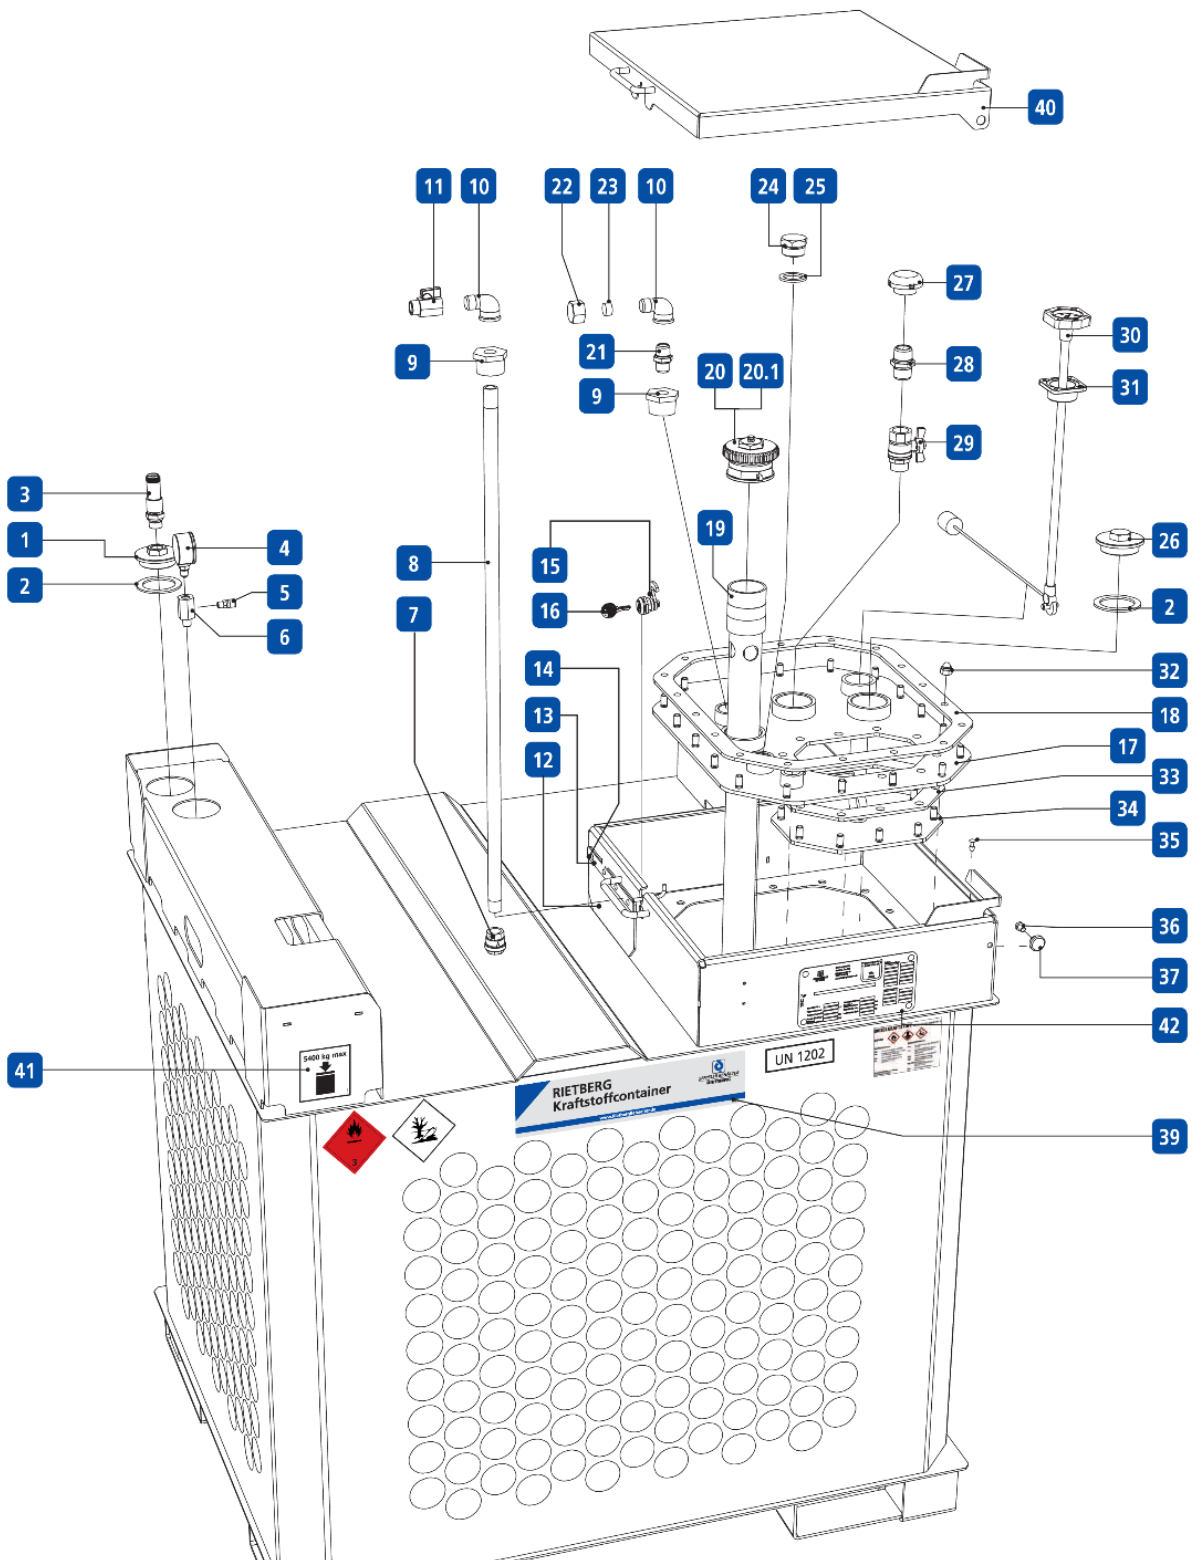

Gjelder varenummer 47801010 og 47801030

Pos.	Varenr.	Beskrivelse	Felles med Quadro C
1	45013	Overgang for tilkobling til sikkerhetsventil 1" – 2"	
2	RW100210	Pakning G 2" 74/55 x 3	Ja
3	RW100236	Sikkerhetsventil G ½", 0,2 bar	Ja
4	37251	Lekkasjemåler for tank ≤ 1000L	Ja
5	RW100237	Vakuüm-ventil for lekkasjemåler NPT 1/8	Ja
6	44574	Festeblokk for lekkasjemåler og vakuüm-ventil G ¼" G 1/8"	
7	39083	Bunnventil Aggregattank AG	
8	96472	Sugerør Aggregattank AG	
9	55557	Reduksjon G 1 ¼" G ½"	
10	54522	Bend G ½"	
11	RW100238	Kuleventil G ½"	
	47802300	Sugerør til Quadro AG1000 kompl m/sil og kuleventil (se nedenfor)	
12	RW100211	Dekk-matte (gummi) 110x230x3mm	
13	RW100212	Klem-list	
14	34161	Pop-nagle 4,8x16,5 Alu	
15	RW100100	Lås – komplett Aggregattank AG	
16	RW100101	Erstatningsnøkkel – System EMKA	
17	45010	Dekkplate Aggregattank AG	
18	RW100215	Pakning 500/420 x 5	Ja
19	RW100467	Fyllestuss 700L og 1000L	
20	RW100231	Lokk for fyllestuss inkl pakning	Ja
20.1	RW100210	Pakning, samme som Pos 2	Ja
21	55391	Ansatsnippel G ½"	
22	39292	Blindlokk G ½"	
23	RW100220	Pakning Ø19	
24	50598	Blindplugg G 1"	
25	RW100225	Pakning G 1" 40/28 x 3	Ja
26	RW100240	Blindplugg G 2"	
27	58941	Luftehette G ¾"	Ja
28	55571	Ansatsnippel G ¾"	
29	RW100239	Kuleventil G ¾"	
30	RW100234	Nivåmåler Aggregattank AG 1000L	
30A	RW100235	Glass til nivåmåler 1000L tank	Ja
31	RW100232	Flens for nivåmåler	
32	42631	Mutter M10	
33	RW100230	Pakning 260x205x30x5	
34	45011	Lokk/dekkplate	
35	39962	Pop-nagle 4,8x9 Alu	
36	RW100247	Skrue M8x10	
37	RW100246	Feste for lokk	
38	81175	Klebeskilt – komplett sett	Ja
38.1	RW100300	Klebeskilt UN 1202	Ja
38.2	RW100305	Klebeskilt Fareseddel Brannfarlige væsker	Ja
38.3	RW100310	Klebeskilt Miljøskadelig farlig stoff	Ja
38.4	43958	Klebeskilt Opplysninger om fare – Diesel - Tysk	Ja
39	41755	Klebeskilt Quadro	
40	RW100245	Lokk Aggregattank AG	
41	RW100315	Klebeskilt Stablelast	
42		Typeskilt	