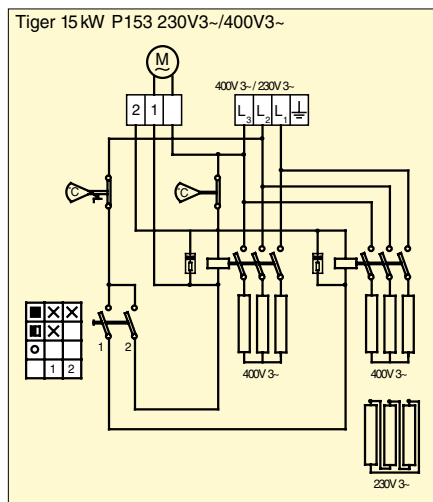

Koblingskjemaer, Tiger

Interne koblingskjemaer.

Dette produktet
kan kjøpes fra:

HOLTE
INDUSTRI

holteindustri.no
Håtveitvg. 13, 3810 Gvarv
Tlf. 35 95 93 00

Tiger 5 kW

Tiger 15 kW

Tiger 30 kW