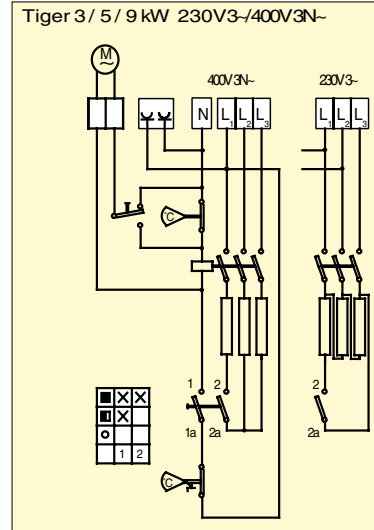

Koblingskjemaer, Tiger

Interne koblingskjemaer.

Dette produktet
kan kjøpes fra:

HOLTE
INDUSTRI

holteindustri.no
Håtveitvg. 13, 3810 Gvarv
Tlf. 35 95 93 00

Tiger 5 kW

Tiger 15 kW

Tiger 30 kW