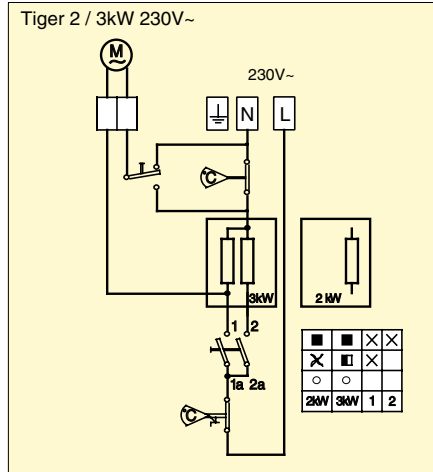

Koblingskjemaer, Tiger

Interne koblingskjemaer.

Dette produktet
kan kjøpes fra:

HOLTE
INDUSTRI

holteindustri.no
Håtveitvg. 13, 3810 Gvarv
Tlf. 35 95 93 00

Tiger 5 kW

Tiger 15 kW

Tiger 30 kW