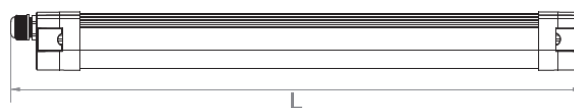

Selma rekkelys FDV / Bruksanvisning

Varenummer	Beskrivelse
31072010	Selma rekkelys STANDARD 40w 4000k 6000 lumen, 5m kabel og plugg/ 1m kabel og skjøte (for viderekobling)
31072020	Selma rekkelys NØD 40w 4000k 5200 lumen, 5m kabel og plugg/ 1m kabel og skjøte (for viderekobling)
31072040	Selma rekkelys TUNELL 40w 4000k 6000 lumen, 6m kabel og plugg 216-6
31072050	Selma rekkelys TUNELL NØD 40w 4000k 5200 lumen, 6m kabel og plugg 216-6

Innhold

Tekniske data.....	2
Standard versjon	2
Nødlis-versjon.....	2

Tekniske data

Standard versjon

Varenummer:	31072010	31072040
Effekt	40W	
Lysfarge	4000K	
Lysmengde	6000 Lumen	
Lysvinkel	120° symmetrisk	
Dimbar	Nei	
Tilførselsspenning	220-240V 50/60Hz	
Slagfasthet lampe	IK08	
Kapslingsgrad	Lampe: IP65 Kontaktmateriell: IP44	
Tilførselskabel	6m H07RN-F 3G1,5 med Schuko plugg	6m H07RN-F 3G1,5 med 216-6 CEE rundstift plugg
Viderekobling	1m H07RN-F 3G1,5 med Schuko skjøtekontakt	-
Fysiske mål lampe	1221x74x64 (LxBxH)	

Nødlis-versjon

Varenummer:	31072020	31072050
Effekt	40W	
Lysfarge	4000K	
Lysmengde	5200 Lumen	
Lysvinkel	120° symmetrisk	
Dimbar	Nei	
Effekt i nødmodus	10%	
Driftstid i nødmodus	3 timer	
Tilførselsspenning	220-240V 50/60Hz	
Slagfasthet lampe	IK08	
Kapslingsgrad	Lampe: IP65 Kontaktmateriell: IP44	
Tilførselskabel	6m H07RN-F 3G1,5 med Schuko plugg	6m H07RN-F 3G1,5 med 216-6 CEE rundstift plugg
Viderekobling	1m H07RN-F 3G1,5 med Schuko skjøtekontakt	-
Fysiske mål lampe	1221x74x64 (LxBxH)	